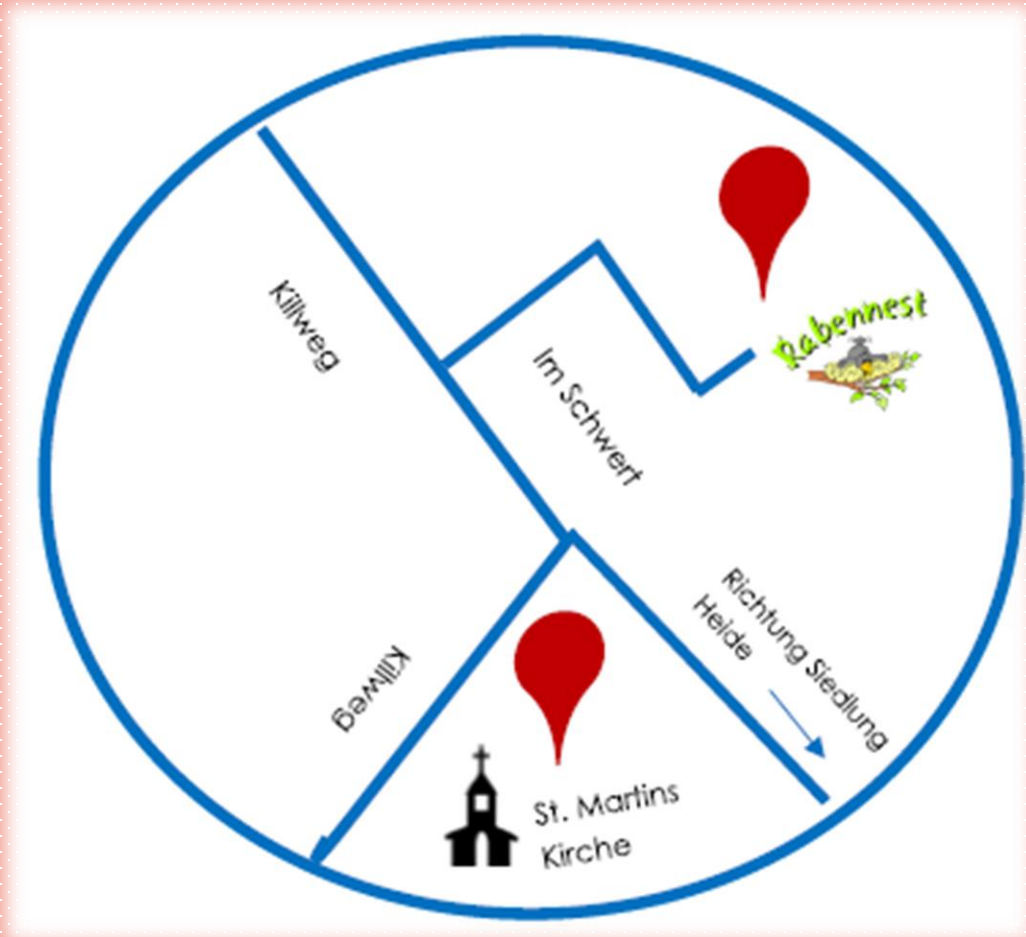

Hier finden Sie Uns:

Im Schwert 7

72285 Pfalzgrafenweiler

Telefon: 07445/1500

Email: [kiga-rabennest@pfalzgrafenweiler.de](mailto:kiga-rabennest@pfalzgrafenweiler.de)

Öffnungszeiten:

Mo.-Fr. 07.00 Uhr - 13.00 Uhr